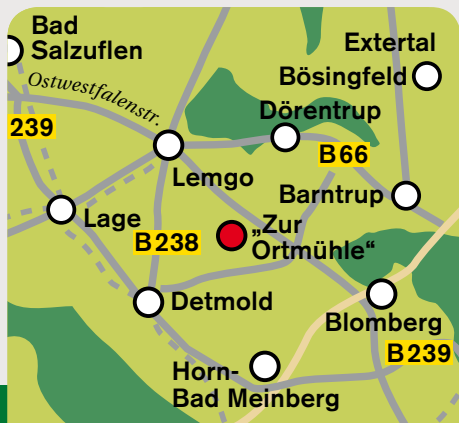

## Machen Sie mit. Fahren Sie mit.

Am 1. September 2012 von 8 – 17 Uhr  
ab dem Gasthaus „Zur Ortmühle“,  
Passadestraße 29, 32758 Detmold

## Wir wünschen allzeit gute Fahrt und viel Spaß!

Eine Kooperation von:

STADTWERKE  
**DETMOLD**  
Service mit Energie.

Stadtwerke Lemgo

**LAUTLOS**  
DURCH DEUTSCHLAND

## Entdecken Sie Wissenswertes zu Elektromobilität und Erneuerbaren Energien.

Informative Vorträge an verschiedenen Stationen der regenerativen Energieversorgung warten auf Sie.

Treffpunkt, Start und Ziel ist das Gasthaus „Zur Ortmühle“ mitten in Lippe.

Die Gesamtstrecke beträgt etwa 50 km.

Ab 11 Uhr beginnt am Gasthaus „Zur Ortmühle“ die Ausstellung „Rund um die Elektromobilität“.